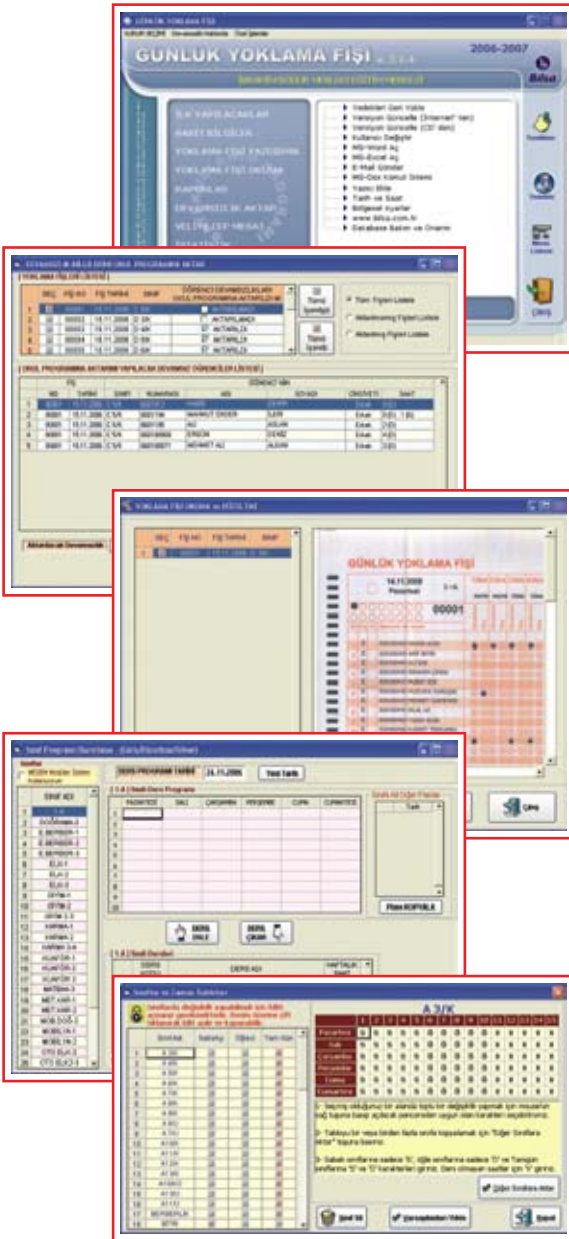

Günlük Yoklama Fişi

Optik form biçiminde düzenlenmiş yoklama fişleri ile, tarayıcı ya da optik okuyucu kullanılarak öğrencilerin 15 ders saatine kadar olan günlük devamsızlıklarının hızlı girişini sağlayıp okuldaki devam devamsızlık takibini kolayca yapabilirsiniz. Devamsızlık istatistiği ve yoklama fişi arşivi yapabilir, devamsızlık durumu kritik olan öğrencilerinizi tespit edebilir, velisine öğrencinizin devamsızlık bilgisini SMS ile gönderebilirsiniz. Karma ve Klasik ile entegre çalışan programla her sınıf için günlük ve haftalık yoklama fişi hazırlayabilirsiniz.