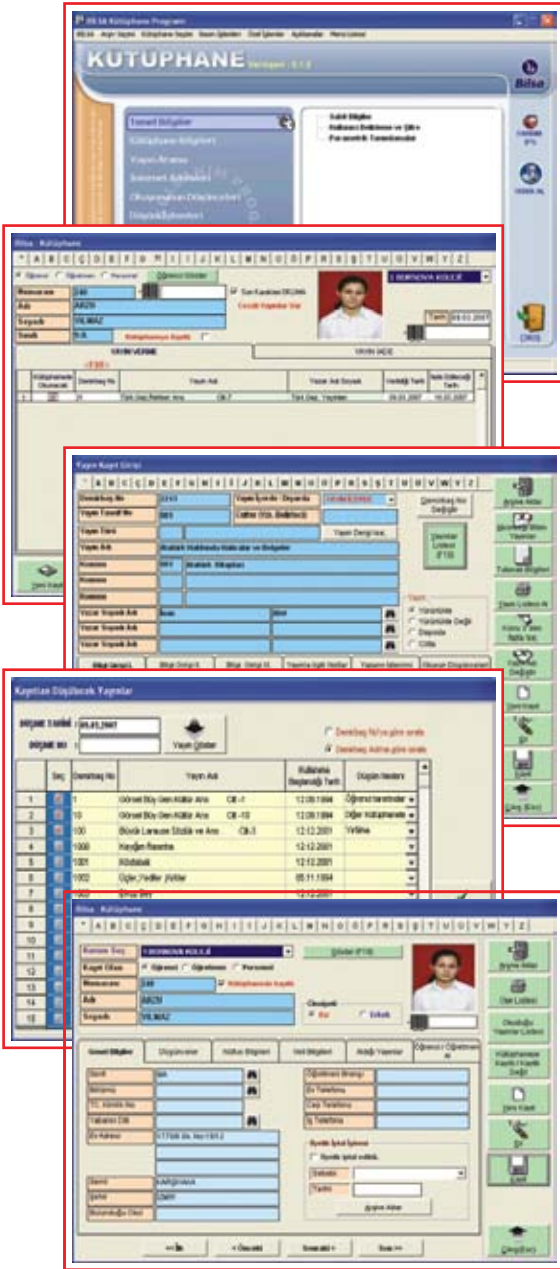

# Kütüphane Takibi

Kütüphane, öğrenci veri ve fotoğraflarının aktarılabilceği Klasik ve Karma ile entegre bir programdır. Kitaplar ve üyelik kartları için barkod sistemi kullanılabilir. Dewey Ondalık Sınıflandırma Sistemini içerir. Yazar, konu, başlık ve anahtar kelime ile arama mevcuttur. El barkodu ile sayımlarınızı kolayca yapabilirsiniz. Ödünç kitap alma ve verme işlemlerini yapabilir, kitapları zamanında geri getirmeyen öğrenci velisine SMS gönderebilir, yayınların kart katalogunu hazırlayabilir, kütüphane listesi ve istatistiklerini alabilirsiniz.